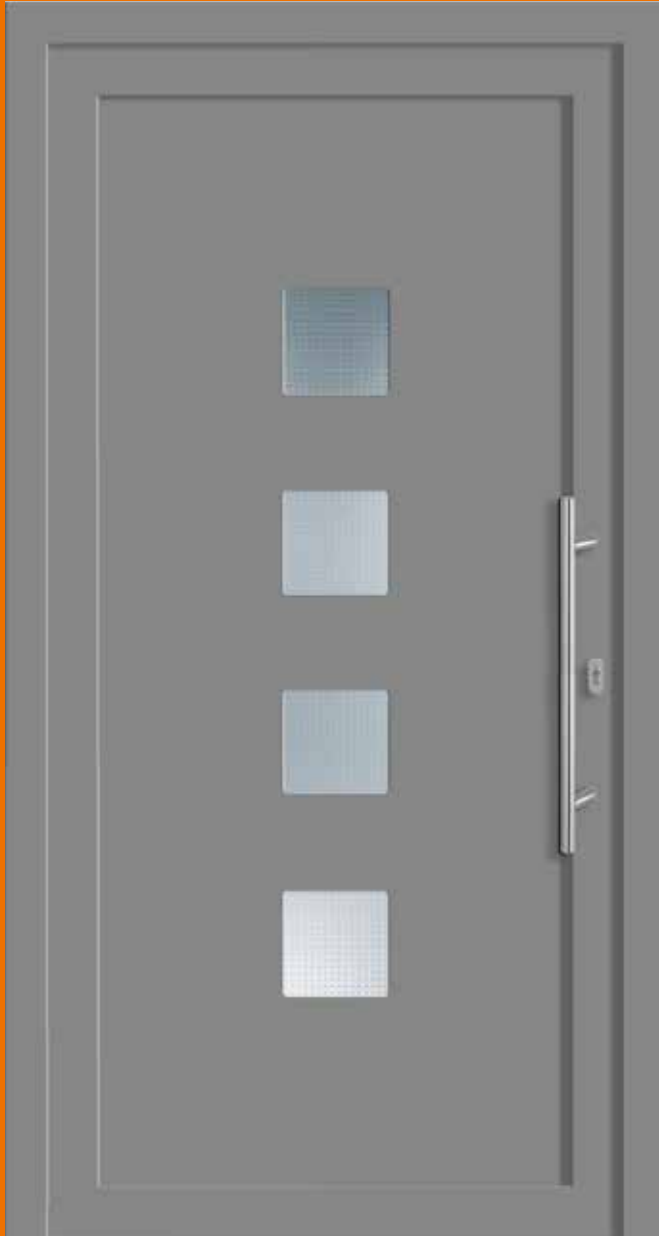

# BASICS

7 Haustürmodelle zum Aktionspreis

inklusive  
**Verbundsicherheitsglas**

**berma**

## HINWEIS

Die Abbildungen zeigen teilweise ■ Sonderausstattung

**BASIC 1**

Isolierglas Mastercarré

- Dekor Anthrazitgrau genarbt
- Rahmen in Edelstahloptik innen wählbar

**BASIC 2 ANSICHT A**

Isolierglas Satinato weiß

- Rahmen in Edelstahloptik innen wählbar

**BASIC 3**

Isolierglas Mastercarré

- Dekor Dunkelrot genarbt
- Rahmen in Edelstahloptik innen wählbar

**BASIC 3**

Isolierglas Satinato weiß

**BASIC 4 ANSICHT B**

Isolierglas Chinchilla weiß

- Dekor Grau genarbt

**BASIC 5 ANSICHT B**

Isolierglas Satinato weiß

- Dekor Basaltgrau genarbt