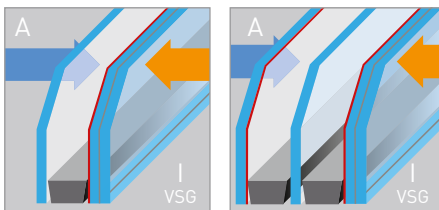

## Ornamentgläser (Auswahl)

Chinchilla weiß

Mastercarré

Gotik weiß

Satinato weiß

Barock weiß

Spotlight

Ornament 504

## VSG Verbundsicherheitsglas 6 mm inklusive

Die innere, wärmeisolierend beschichtete, Klarglasscheibe wird als Verbundsicherheitsglas ausgeführt. Dabei werden zwei ca. 3 mm starke Klarglasscheiben mit einer hochelastischen Folie aus Polyvinylbutyral (PVB) aneinandergeliebt.

Bei Glasbruch haften die Bruchstücke auf der Folie. Somit können sich keine scharfkantigen Glassplitter lösen. Die zähelastische Folie erschwert das Durchdringen des Glaselements.